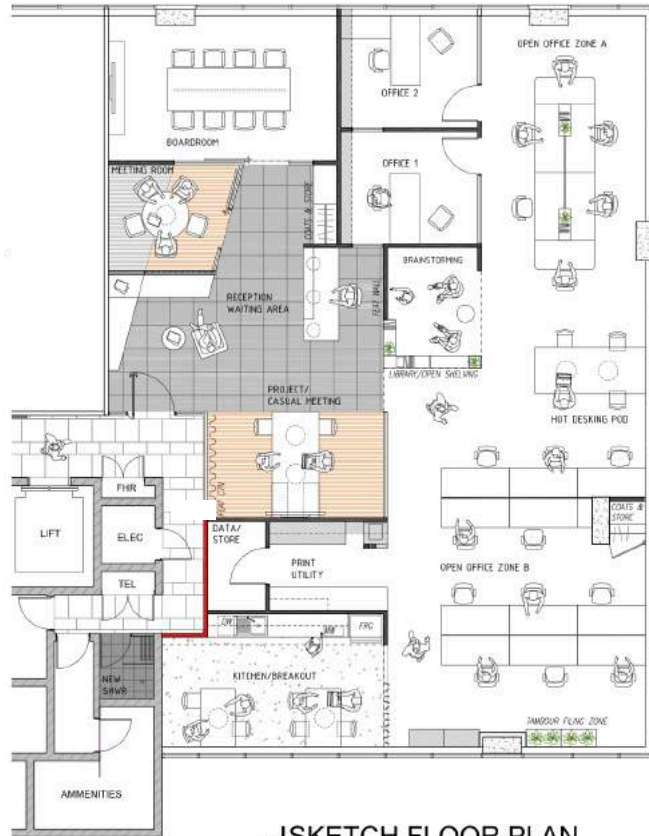

100 Edward St
L13, Suite 2 - 249sqm

1 SKETCH FLOOR PLAN
L13 SPEC SUITE - OPTION 2
SCALE 1: 100 @A3

100 Edward St
L13, Suite 2 - 249sqm

100 Edward St
L13, Suite 2 - 249sqm

100 Edward St
L13, Suite 2 - 249sqm